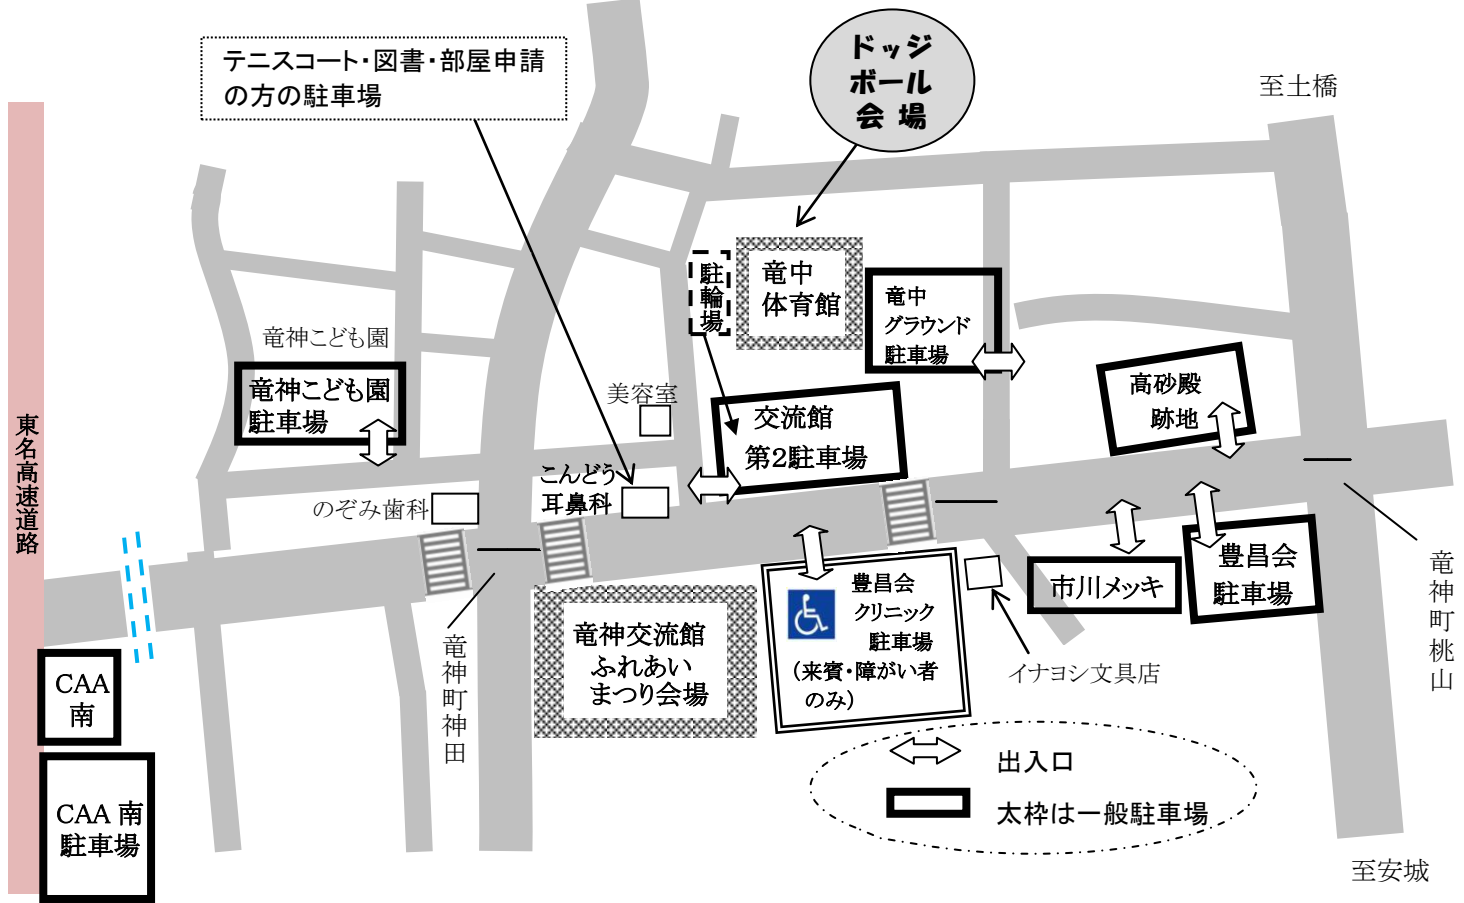

18歳以上
限定

メタボリ先生

指1本で血管年齢を測定してくれます。メタボリック予防の参考にいかがですか?

(先着100名限定)

スタンプラリー

スタートは総合案内で用紙をもらってね。すべてのポイントを探して景品をゲット!

(景品がなくなり次第終了)

駐車場

お願い

ふれあいまつり開催時図書休館等のお知らせ

11月	テニス	部屋	図書コーナー
3日 (土)	利用可	午前のみ 利用可	午前のみ利用可 《返却のみ終日利用可》
4日 (日)	利用可	18:00より 利用可	ふれあいまつり終了次第利用可 《返却のみ終日利用可》

※部屋利用申請・TOSSカード発行・学校開放券販売は通常通り行っています。

テニス・部屋・図書コーナー受付利用者の方は、交流館向かいの「こんどう耳鼻科クリニック」の駐車場をご利用下さい。